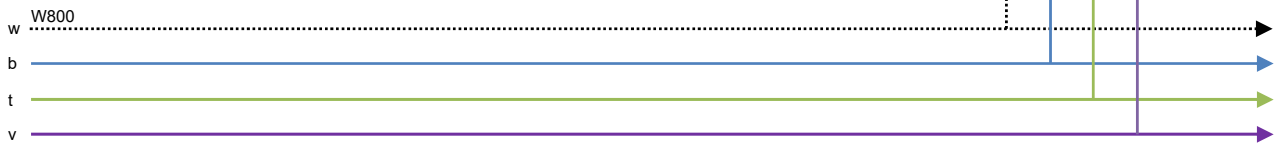

**Multical 303**

M-Bus Kabel 1.5 m (nicht abnehmbar)

**Verdrahtung durch Elektriker**

X100

X100 AP Abzweigdose plombierbar (z.B. Woertz 78x78mm)

- Lieferung und Montage bauseits
- Montage in unmittelbarer Nähe zum Zähler
- In der Abzweigdose ausschliesslich folgende Klemmen verwenden:

Wago compact (157812314)

Wago grau (157812384)

Wago weiss (157817104)

W800 Verbindungskabel U72 1x4x0.8 mm (M-Bus: türkis/violett / 24V: weiss/blau)

Bei Trassenverlegung ist zwingend ein abgeschirmtes Kabel zu verwenden. Die beiden M-Bus-Leiter dürfen weder an Masse noch Schirm angeschlossen werden. M-Bus ist verpolungssicher.