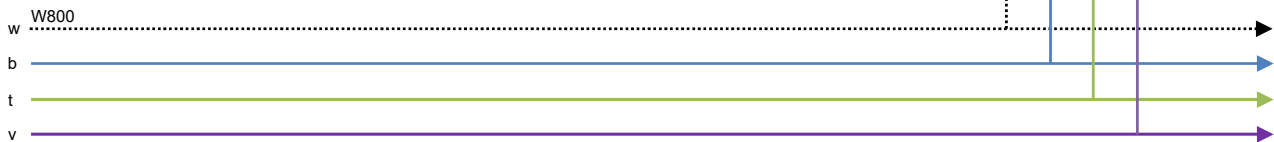

Multical 303

M-Bus Kabel 1.5 m (nicht abnehmbar)

Verdrahtung durch Elektriker

X100

X100 AP Abzweigdose plombierbar (z.B. Woertz 78x78mm)

- Lieferung und Montage bauseits
- Montage in unmittelbarer Nähe zum Zähler
- In der Abzweigdose ausschliesslich folgende Klemmen verwenden:

Wago compact (157812314)

Wago grau (157812384)

Wago weiss (157817104)

W800 Verbindungskabel U72 1x4x0.8 mm (M-Bus: türkis/violett / 24V: weiss/blau)

Bei Trassenverlegung ist zwingend ein abgeschirmtes Kabel zu verwenden. Die beiden M-Bus-Leiter dürfen weder an Masse noch Schirm angeschlossen werden. M-Bus ist verpolungssicher.