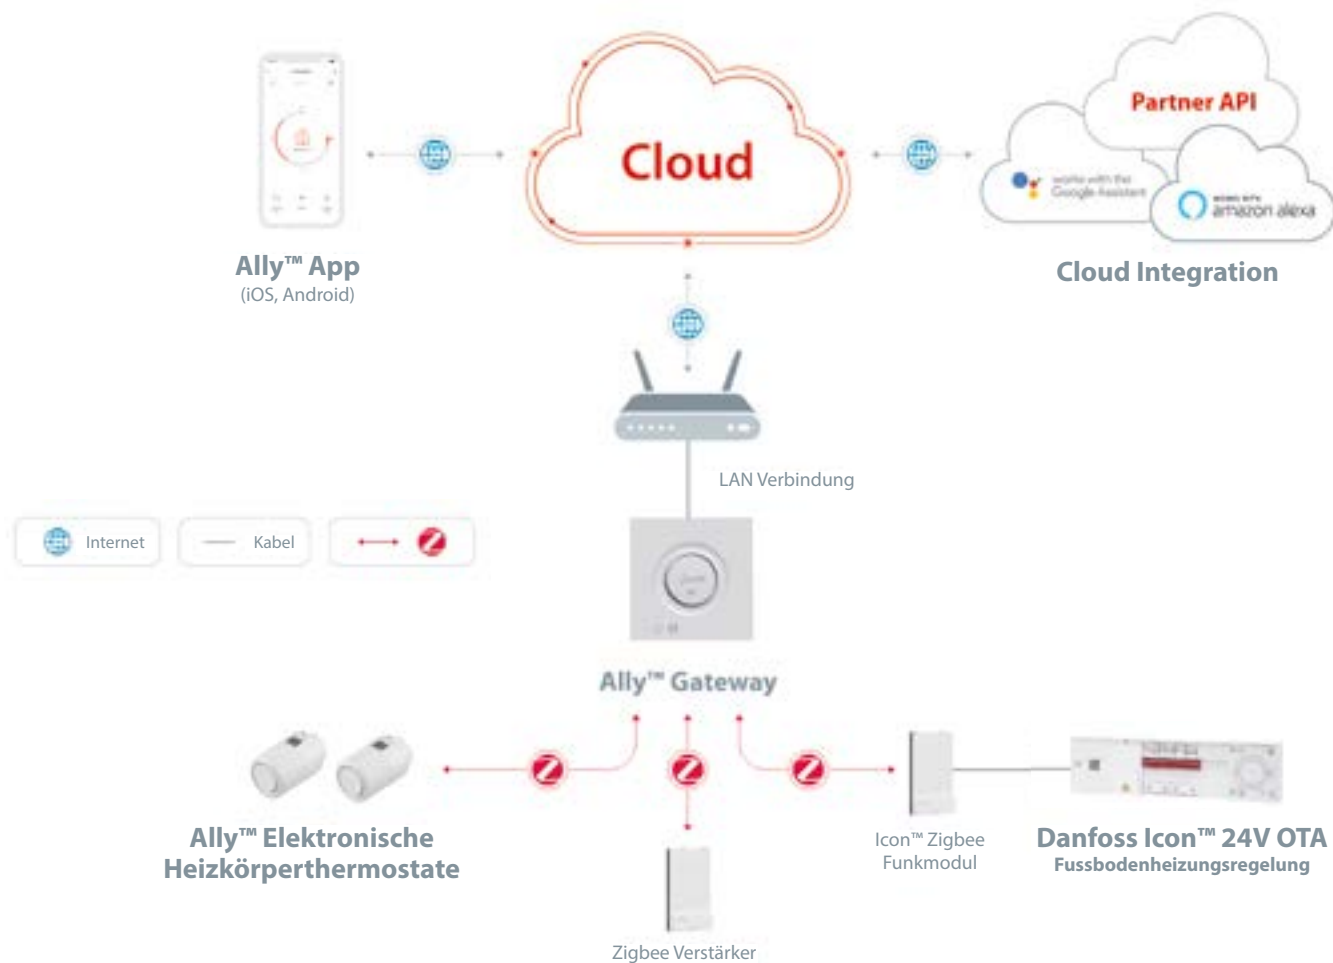

# Danfoss Ally™

Die neue clevere Raumtemperaturregelung im Smart Home-System:  
volle Flexibilität, umfangreiche Integrationsmöglichkeiten, auf Wunsch Sprachsteuerung

**Radiator-  
heizungen**

**Steuerung**

**Warmwasser-  
Fussboden-  
heizungen**

**Danfoss Ally™  
Heizkörperthermostat**

**Danfoss Zigbee  
Funkverstärker**

**Danfoss Ally™ LAN Gateway  
App-Steuerung**

**Danfoss Icon™ 24V MC/OTA Hauptregler  
Danfoss Icon™ Raumthermostat  
Zigbee Funkmodul**

Automatischer  
hydraulischer  
Abgleich  
www.danfoss.com  
© 2018 Danfoss

Bezeichnung	Bestellnr.
Danfoss Ally™ LAN Gateway	014G2400
Danfoss Ally™ Elektronischer Heizkörperthermostat	014G2420
Danfoss Icon™ 24V MC 10/OTA Hauptregler mit 10 Ausgängen	088U1144
Danfoss Icon™ 24V MC 15/OTA Hauptregler mit 15 Ausgängen	088U1145
Danfoss Zigbee Funk-Modul	088U1130
Danfoss Zigbee Funk-Verstärker	088U1131

Mit der Danfoss Ally™ App können Sie von überall und zu jederzeit auf die Raumtemperaturregelung zugreifen. Die Bedienoberfläche ist einfach und übersichtlich gestaltet, damit auch nach längerem Nichtgebrauch der App ein einfacher Wiedereinstieg in alle Einstellmöglichkeiten gewährleistet ist.