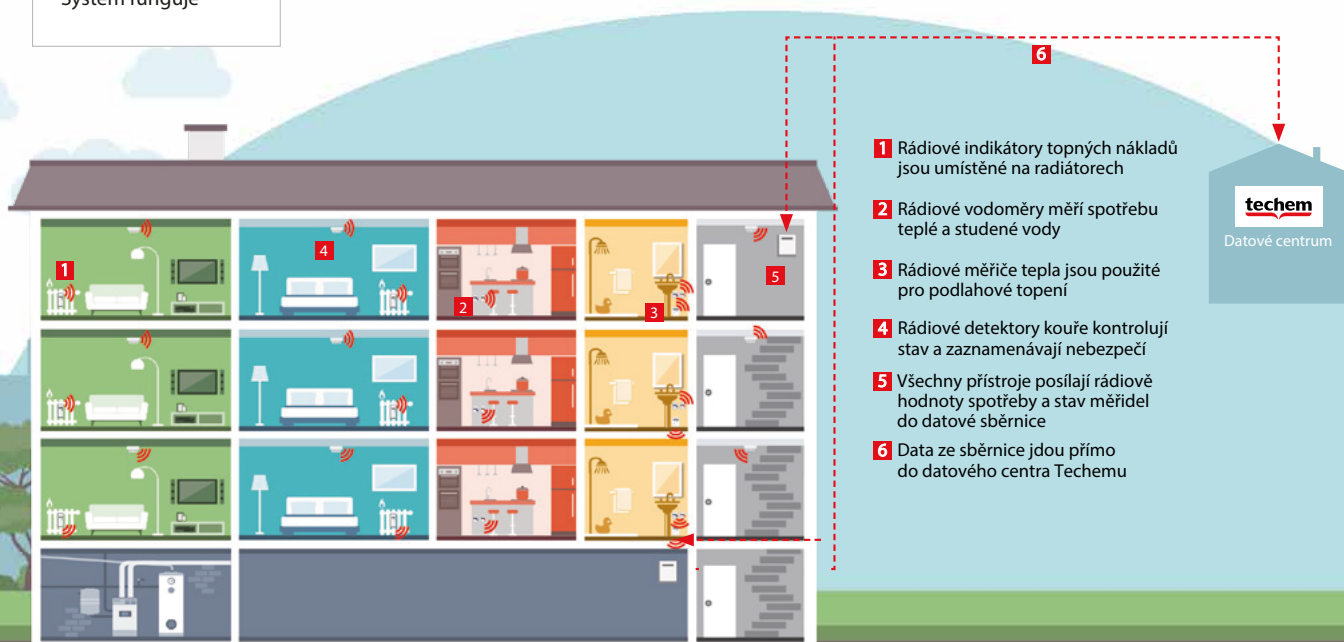

Techem Smart System vše usnadní

Náš Techem Smart System zvládne celý proces přenosu za vás - dostanete data, která vyžaduje EED, a zároveň bude spotřeba energií transparentní.

Techem Smart System a rádiové odečty:

- Všechny měřiče umístěné v domácnosti zasílají data o spotřebě do datové sběrnice v domě
- Datová sběrnice automaticky posílá odečty do datového centra Techemu v zašifrované podobě

Techem informuje své uživatele digitálně:

- Digitální informační systém jsme vyvinuli na základě Techem Smart Systemu
- Funkce ukazují všechny důležité informace o spotřebě jasně a jednoduše

Jeden systém, mnoho výhod:

- Vaše spotřeba je transparentní
- Rychlejší rozúčtování, snížení administrativní námahy - to vše znamená snížení nákladů pro vás
- Ideální základna pro další pokročilé služby, pohodlné online nabídky a řešení pro úsporu energie
- Naplňuje povinnost o poskytování informací ve shodě s EED jednoduše a pro všechny
- Spolehlivá, přesná a odolná technologie

Jak Techem Smart System funguje