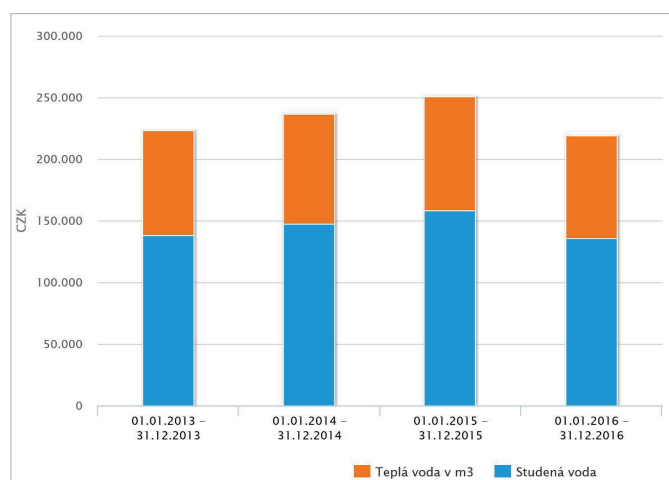

Techem vám to ulehčí: lepší přehlednost, a nižší spotřeba i náklady

Analýzy spotřeby a nákladů vašich nemovitostí mohou být jednodušší. Techem monitoring energie poskytuje kompletní přehled o hodnotách spotřebovaného tepla. Můžete tak cíleně poradit nájemníkům, pokud v průběhu topné sezóny nastanou neobvyklé změny.

Vše je otázka kliknutí

Vstupte do portálu Techem a najdete vše, co potřebujete. Údaje o vytápění i vodném - Techem monitoring dělá vše transparentní. Podrobné analýzy a srovnání, které čerpají údaje z uzavřených vyúčtování z předešlých let. Techem monitoring Plus současně zahrnuje i údaje o aktuální spotřebě. Veškeré informace vám jsou pohodlně dostupné online.

Techem vám nabízí:

- přes 25 let zkušeností na českém trhu
- přes 20 let zkušeností v radiofrekvenční technologii
- přes 10 let zkušeností v managementu spotřeby a měření přes radiovou komunikaci

Praktické analýzy

Srovnávejte a ušetřete: na základě vytvořených analýz můžete okamžitě rozeznat nesrovnalosti, dělat uvážená rozhodnutí a lépe využívat potenciálních úspor. Budete moci spolehlivě kontrolovat efektivitu modernizačních opatření.

Jednoduše, srozumitelně, pohodlně:
online ve vašem stolním počítači,
tabletů nebo chytrém telefonu