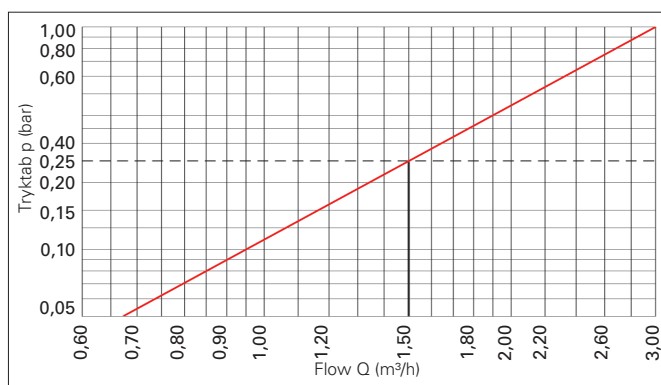

Teknisk Data

	Radio 3	Vario 3	Vario S Puls	Vario S M-bus
Normtemperatur:	30/90	30/90	30/90	30/90
Normalt flow Qn:	1.500	1.500	1.500	1.500
Max. flow:	3.000	3.000	3.000	3.000
Startvisning:	ca. 15	ca. 15	ca. 15	ca. 4
min. flow	30/60	30/60	30/60	15/15
horis./vert. Qmin:				
Tryktab ved Qn:	0,25	0,25	0,25	0,25
Målerklasse	B/A	B/A	B/A	C/C
horis./vert.:				
Tryktrin PN:	10	10	10	10
Display vidde:		0,1l-9.999 m ³		1l-9.999 m ³
Dataoverførsel:	Radio		Puls udgang	M-bus EN 1434
Service-Interface:	optisk			optisk
Data:				
Frekvens:	868,95	868,95	868,95	868,95
Sendeydelse:	ca. 12	ca. 12	ca. 12	ca. 12
Beskyttelsesklasse:	IP 65	IP 65	IP 65	IP 65

Tryktabskurve incl. vandmåler og tilslutningsstykke UP-/AP

Tryktabskurve incl. vandmåler og ventil-tilslutningsstykke