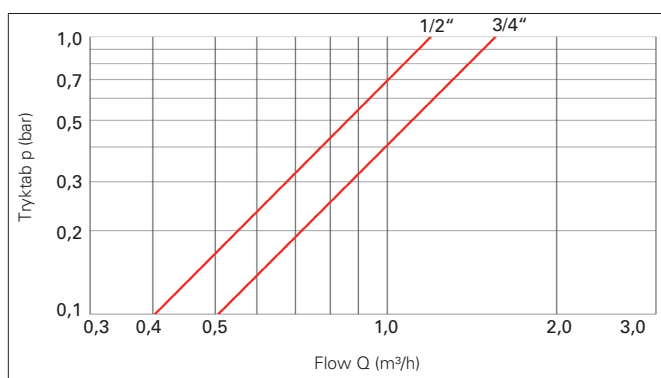

Teknisk Data

	Radio 3	Vario 3	Vario S Puls	Vario S M-bus
Normtemperatur:	30/90	30/90	30/90	30/90
Normalt flow Qn:	1.500	1.500	1.500	1.500
Max. flow:	3.000	3.000	3.000	3.000
Startvisning:	ca. 15	ca. 15	ca. 15	ca. 4
min. flow	30/60	30/60	30/60	15/15
horis./vert. Qmin:				
Tryktab ved Qn:	0,25	0,25	0,25	0,25
Målerklasse	B/A	B/A	B/A	C/C
horis./vert.:				
Tryktrin PN:	10	10	10	10
Display vidde:		0,1l-9.999 m ³		1l-9.999 m ³
Dataoverførsel:	Radio		Puls udgang	M-bus EN 1434
Service-Interface:	optisk			optisk
Data:				
Frekvens:	868,95	868,95	868,95	868,95
Sendeydelse:	ca. 12	ca. 12	ca. 12	ca. 12
Beskyttelsesklasse:	IP 65	IP 65	IP 65	IP 65

Tryktabskurve incl. vandmåler og tilslutningsstykke UP-/AP

Tryktabskurve incl. vandmåler og ventil-tilslutningsstykke