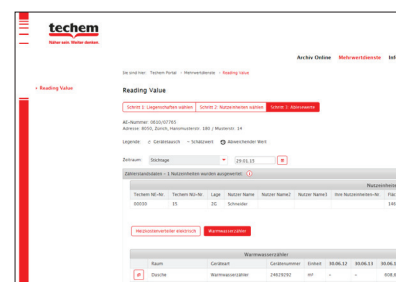

Unterstützte Betrachtungszeiträume

- die letzten drei Abrechnungsstichtagswerte
- 12 Halbmonatswerte aus der aktuell laufenden Abrechnungsperiode
- 12 Monatsendwerte aus der aktuell laufenden Abrechnungsperiode
- ein bestimmter Tageswert

Zusätzlich ausgewiesene Informationen

Folgende Detailinformationen werden innerhalb der Anwendung zusätzlich gekennzeichnet:

- geschätzte Ablesewerte
- Gerätewechsel inkl. Ein- und Ausbaudaten

Unterstützte Exportmöglichkeit

Die Daten können zur Weiterverarbeitung im Excel-Format exportiert werden.

Systemvoraussetzung

Die Anwendung unterstützt grundsätzlich alle Erfassungs- und Messgerätegenerationen aus dem Techem Bestand.

Welche Werte angezeigt werden können hängt von der jeweils eingesetzten System- bzw. Gerätetechnologie ab. Abrechnungsstichtagswerte können generell abgerufen werden. Die Auswertung von Halbmonats- sowie Monatsendwerten ist erst ab einer Ausstattung mit der aktuellen Techem Funkerfassungsgeräte-Generation (data III) möglich. Der Einsatz von Techem Smart System ermöglicht das Abrufen von Zählerständen seit der letzten Hauptablesung sowie von aktuellen Zählerständen.

Unterstützte Browser

Internet Explorer, Mozilla Firefox, Chrome

Techem (Schweiz) AG · Steinackerstrasse 55 · 8902 Urdorf · www.techem.ch

Anzeige der Ablesewerte